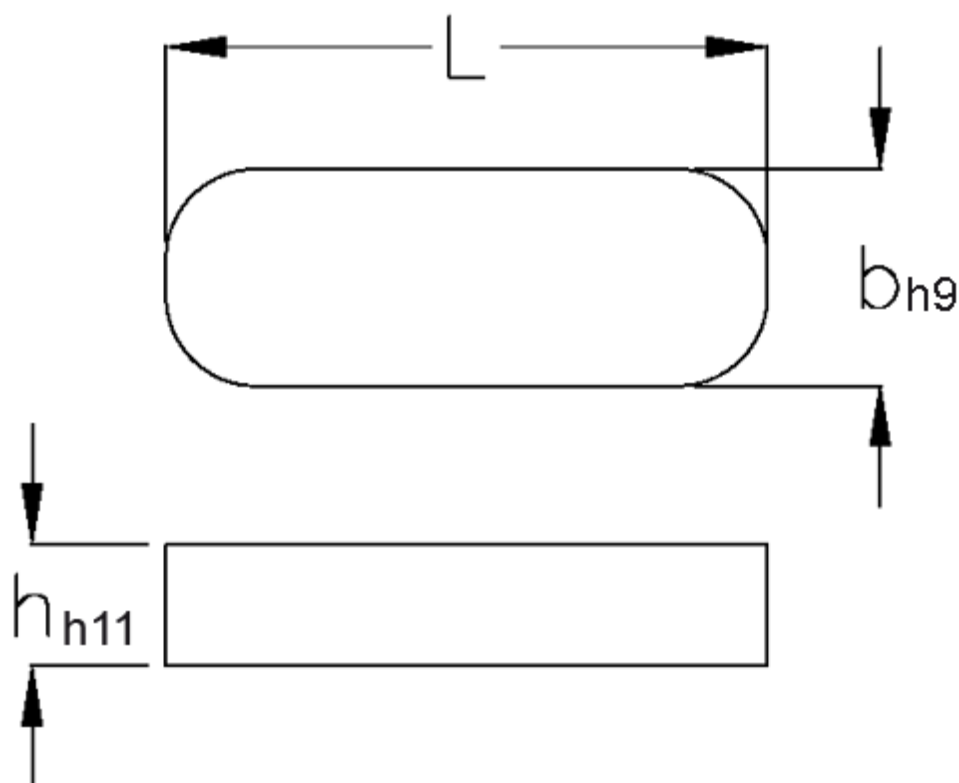

Varenummer: 090566501
Beskrivelse: KLEE Pasfedre A 6x6x50 DIN 6885
Matr. 1.4571 Rustfast

Mål

b	= 6
h	= 6
L	= 50.0
Tolerance b	= 0.030
Tolerance h	= 0.075
Tolerance L	= -0,3